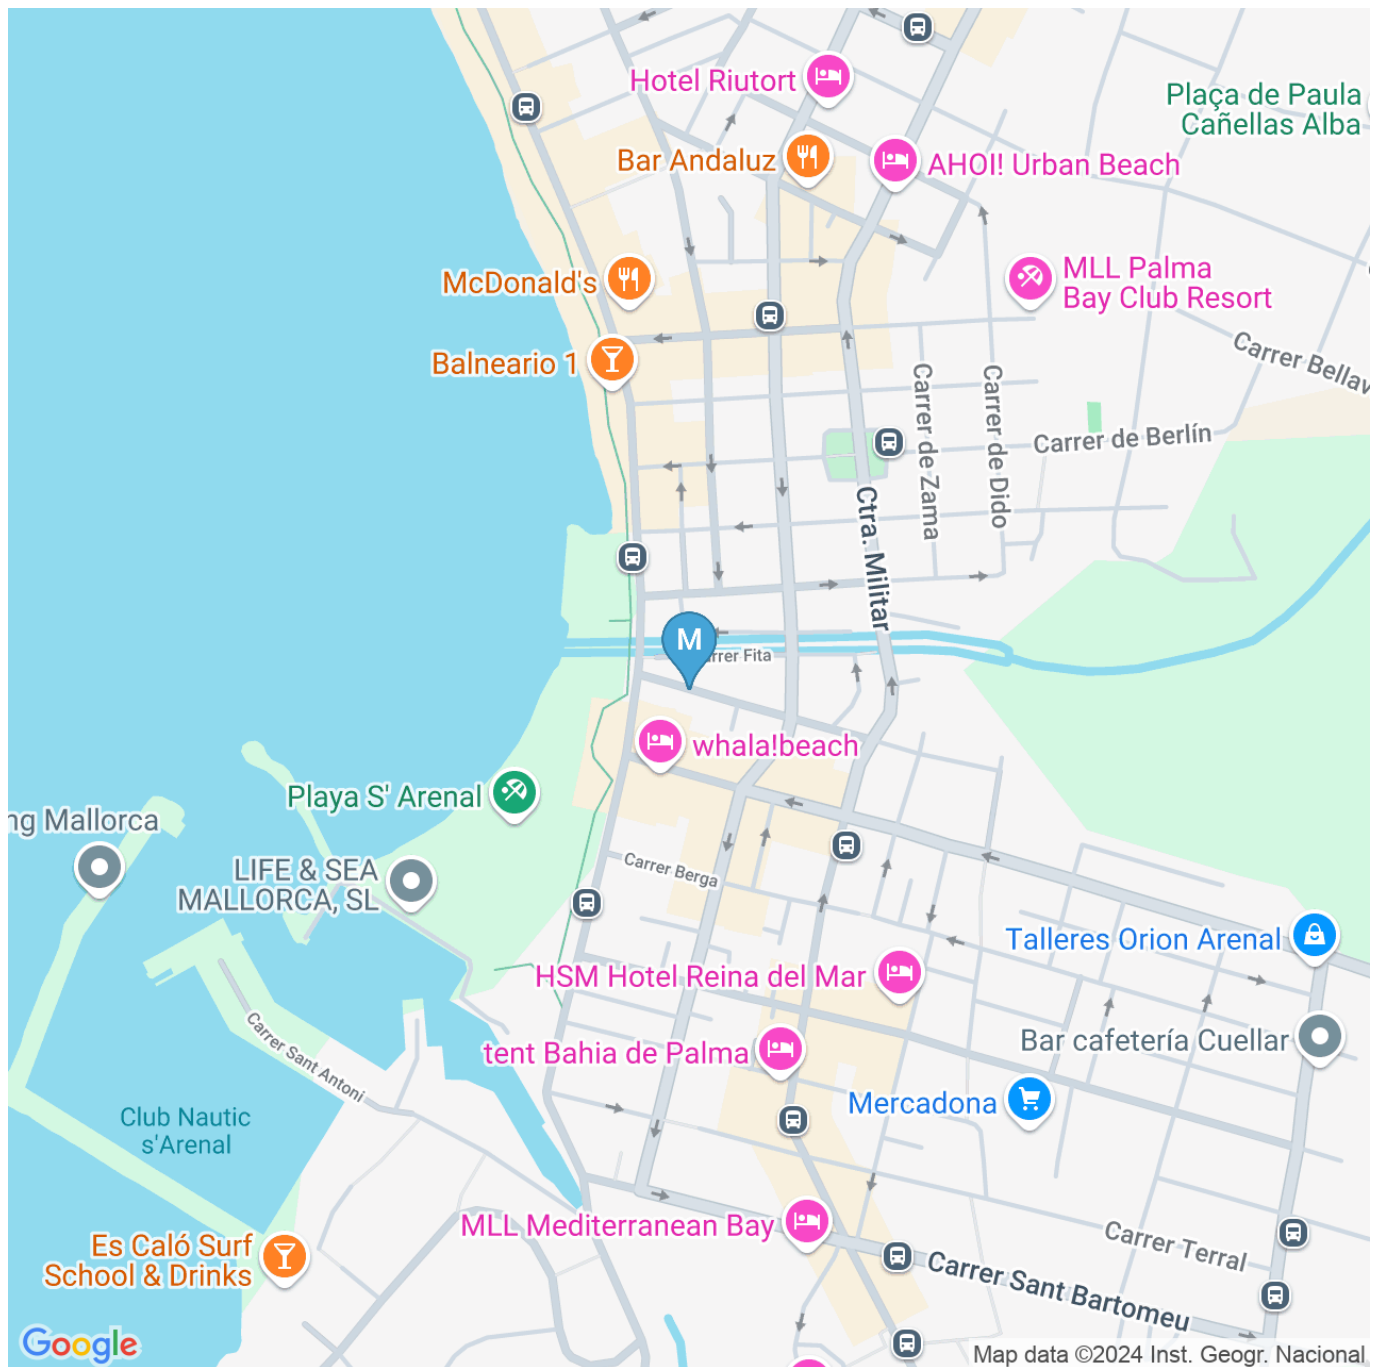

CENTROS MEDICOS QUIRONSAIUD-LLUCMAJOR (ARENAL)

Centre Concertat

Dirección: CL SALUT 38

Teléfono: 971441166

Localidad: 07620 - LLUCMAJOR (ARENAL DE LLUCMAJOR)

Horario: todo el año, de Dilluns a Divendres (de 08:00 a 21:00)

Mapa

Síguenos en redes sociales

900 173 174
Teléfono gratuito. 24 horas, 365 días

mutuabalear.es cuidamostusalud.org
elautonomo.es tresminutos.es